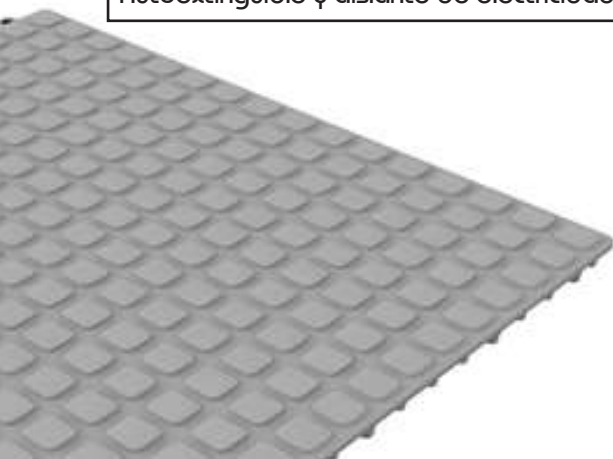

Ficha técnica

COLORES
Amarillo
Blanco
Gris
Azul
Negro
Verde Biche
Naranja
Rojo

Easysdeck Seco Diseñado para áreas en donde se requiere seguridad, excelente apariencia y confort.

Textura antideslizante sellada que no permite el paso de residuos sólidos, de fácil y rápido mantenimiento. Adicionalmente, mantiene el balance perfecto entre la compresión y la resistencia.

Estructura elevada que absorbe y dispersa el impacto, al mismo tiempo que proporciona el soporte necesario para la estabilidad.

PESO
448,8 g

Sistema de interconexión modular de fácil y rápida instalación, que permite un ensamble perfecto adaptándose a diferentes superficies

MATERIALES
Elastómero Poli vinílico
Autoextinguible y aislante de electricidad

DIMENSIONES	
ANCHO	1 pie = 30.5cm ± 2 mm
LARGO	1 pie = 30.5cm ± 2 mm
ALTURA TOTAL	1.3 cm ± 1 mm

Ficha técnica

CARACTERÍSTICAS FÍSICAS
Evita la proliferación de microorganismos patógenos
Resistente al ataque de elementos de limpieza
Resistente al sol y al agua gracias a su agente U.V.
Dureza: 80 ± 5 Shore A
Resistente a cargas y a tráfico pesado: 2000 kg/m ²