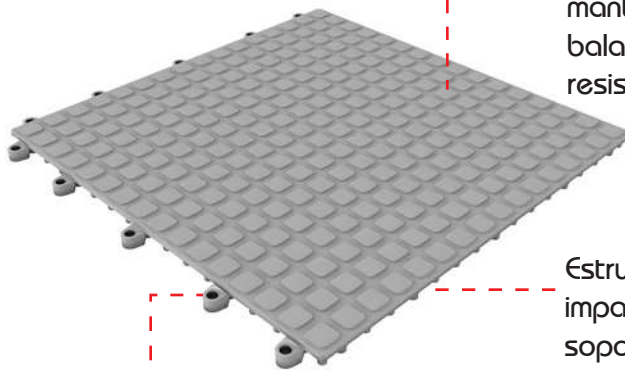

Ficha técnica

COLORES
Amarillo
Blanco
Gris
Azul
Negro
Verde Biche
Naranja
Rojo

Easysdeck Seco Diseñado para áreas en donde se requiere seguridad, excelente apariencia y confort.

Textura antideslizante sellada que no permite el paso de residuos sólidos, de fácil y rápido mantenimiento. Adicionalmente, mantiene el balance perfecto entre la compresión y la resistencia.

Estructura elevada que absorbe y dispersa el impacto, al mismo tiempo que proporciona el soporte necesario para la estabilidad.

PESO
448,8 g

Sistema de interconexión modular de fácil y rápida instalación, que permite un ensamble perfecto adaptándose a diferentes superficies

MATERIALES
Elastómero Poli vinílico
Autoextinguible y aislante de electricidad

DIMENSIONES	
ANCHO	1 pie = 30.5cm ± 2 mm
LARGO	1 pie = 30.5cm ± 2 mm
ALTURA TOTAL	1.3 cm ± 1 mm

Ficha técnica

CARACTERÍSTICAS FÍSICAS
Evita la proliferación de microorganismos patógenos
Resistente al ataque de elementos de limpieza
Resistente al sol y al agua gracias a su agente U.V.
Dureza: 80 ± 5 Shore A
Resistente a cargas y a tráfico pesado: 2000 kg/m ²

Su diseño permite la instalación como su desinstalación de una manera fácil y rápida

PRESENTACIÓN

Se suministra en cajas de 9 unidades, equivalentes a 0.84m²

PESO CAJA
≈ 4.4 Kg