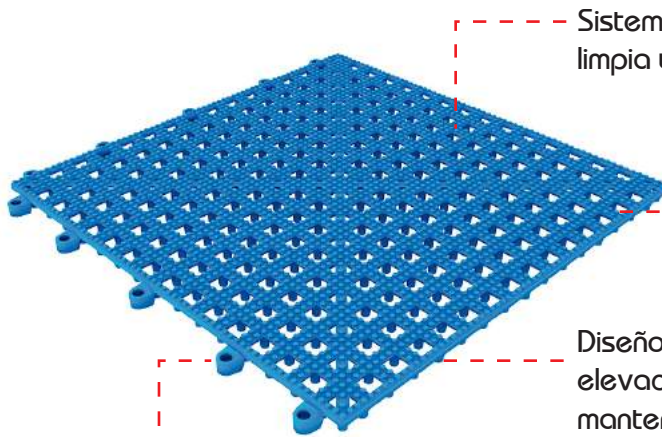

Ficha técnica

Easydeck aqua: Es ideal para zonas húmedas en donde se requiere mantener superficies antideslizantes, higienicas, libres de bacterias y aisladas de la humedad al contacto.

COLORES
Amarillo
Blanco
Gris
Azul
Negro
Verde Biche
Naranja
Rojo

Sistema de drenaje que mantiene la superficie limpia y seca permanentemente.

Textura suave antideslizante que permite caminar con seguridad y confort.

Diseño estructural que mantiene la superficie elevada permitiendo que la humedad se mantenga totalmente aislada.

PESO
406,0 g

Sistema de interconexión modular de fácil y rápida instalación, que permite un ensamble perfecto adaptándose a diferentes superficies

MATERIALES
Elastómero Poli vinílico
Autoextinguible y aislante de electricidad

DIMENSIONES	
ANCHO	1 pie = 30.5cm ± 2 mm
LARGO	1 pie = 30.5cm ± 2 mm
ALTURA TOTAL	1.3 cm ± 1 mm

Cumple con la Resolución 1510 de 2011 :
Criterios técnicos y de seguridad para piscinas.

Ficha técnica

CARACTERÍSTICAS FÍSICAS
Evita la proliferación de microorganismos patógenos
Resistente al ataque de elementos de limpieza
Resistente al sol y al agua gracias a su agente U.V.
Dureza: 80 ± 5 Shore A
Material antideslizante, coeficiente de fricción estática superiora 0.6
Resistente a cargas y a trafico pesado: 2000 kg/m ²