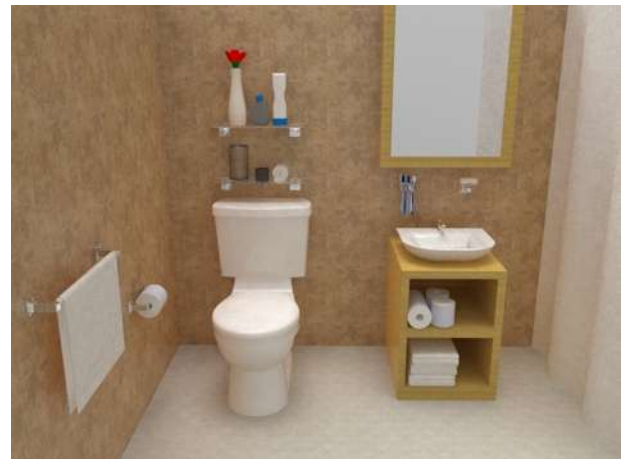

REPISA

- ◆ No se oxida.
- ◆ Fácil instalación.
- ◆ Diseño moderno que optimiza espacios y permite su uso en cualquier ambiente del hogar: baño, cocina, hall, etc.

Deko

Orión

CARACTERISTICAS TECNICAS

- ◆ Resistente un peso hasta de 4kg.
- ◆ Alta resistencia a la rotura.
- ◆ Repisa fabricada en Policarbonato (Plástico de alto desempeño).
- ◆ Evita acumulaciones de agua