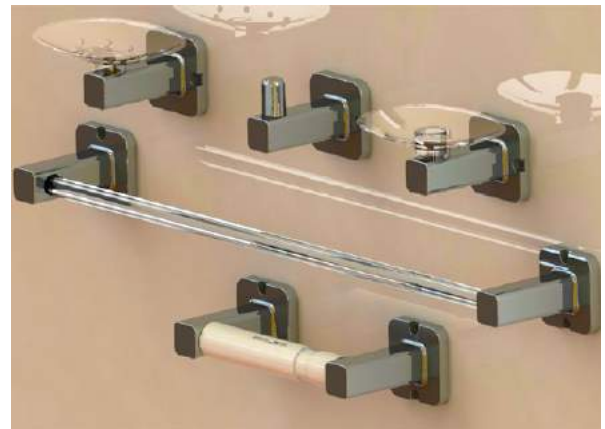

ACCESORIOS PARA BAÑO CROMADOS

BARU

SALENTO

TAMESIS

Incluye:

- 1 toallero
- 1 jabonera
- 1 Cepillera
- 1 gancho sencillo
- 1 porta papel

Características:

- Soportes en ABS cromados
- Jabonera y Cepillera en acrílico de alta resistencia
- Porta papel en PP transparente
- Antioxidantes

Ventajas

- Fácil instalación
- Sencillo, practico y elegante que proporciona un ambiente fresco y moderno
- Resistente al peso

JUEGO X 5

SALENTO

BARÚ

Fácil instalación

Sencillo, practico y elegante que proporciona un ambiente fresco y moderno

TÁMESIS

Componentes

- Toallero
- Jabonera
- Cepillera
- Portarollo
- Percha

Materiales:

- Soportes en ABS cromados
- Jabonera, Cepillera y Toallero en acrílico de alta resistencia
- Portarollo en Polipropileno

JUEGO X 6

SALENTO

Fácil instalación

Sencillo, practico y elegante que proporciona un ambiente fresco y moderno

BARÚ

TÁMESIS

Componentes

- Toallero
- Jabonera
- Cepillera
- Toallero redondo (Juego x 6)
- Percha
- Portarollo